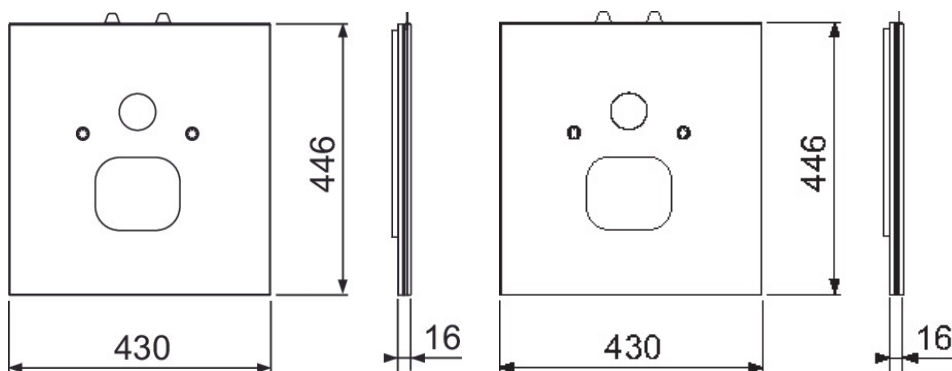

TECElux - nedre glassplate for TECEone

Produktbeskrivelse

TECElux - nedre glassplate for kombinasjon med TECEone veggskål med dusjfunksjon.

Mål (mm)

Leveranseomfang

- Glassplate for TECEone veggskål
- Lydisolasjonssett
- Tilførselslanger for varmt- og kaldtvannstilkobling

Følgende varenummer inngår i systemet

Art.nr	Beskrivelse / Farge
6122438	Hvit
6122439	Sort

Tilgjengelige reservedeler

Pos	Art.nr	Beskrivelse
1	9820291	Beskyttelsesring for TECElux glassplate og WC-bolt
2	9820351	Beskyttelsesstrips for TECElux glassplate